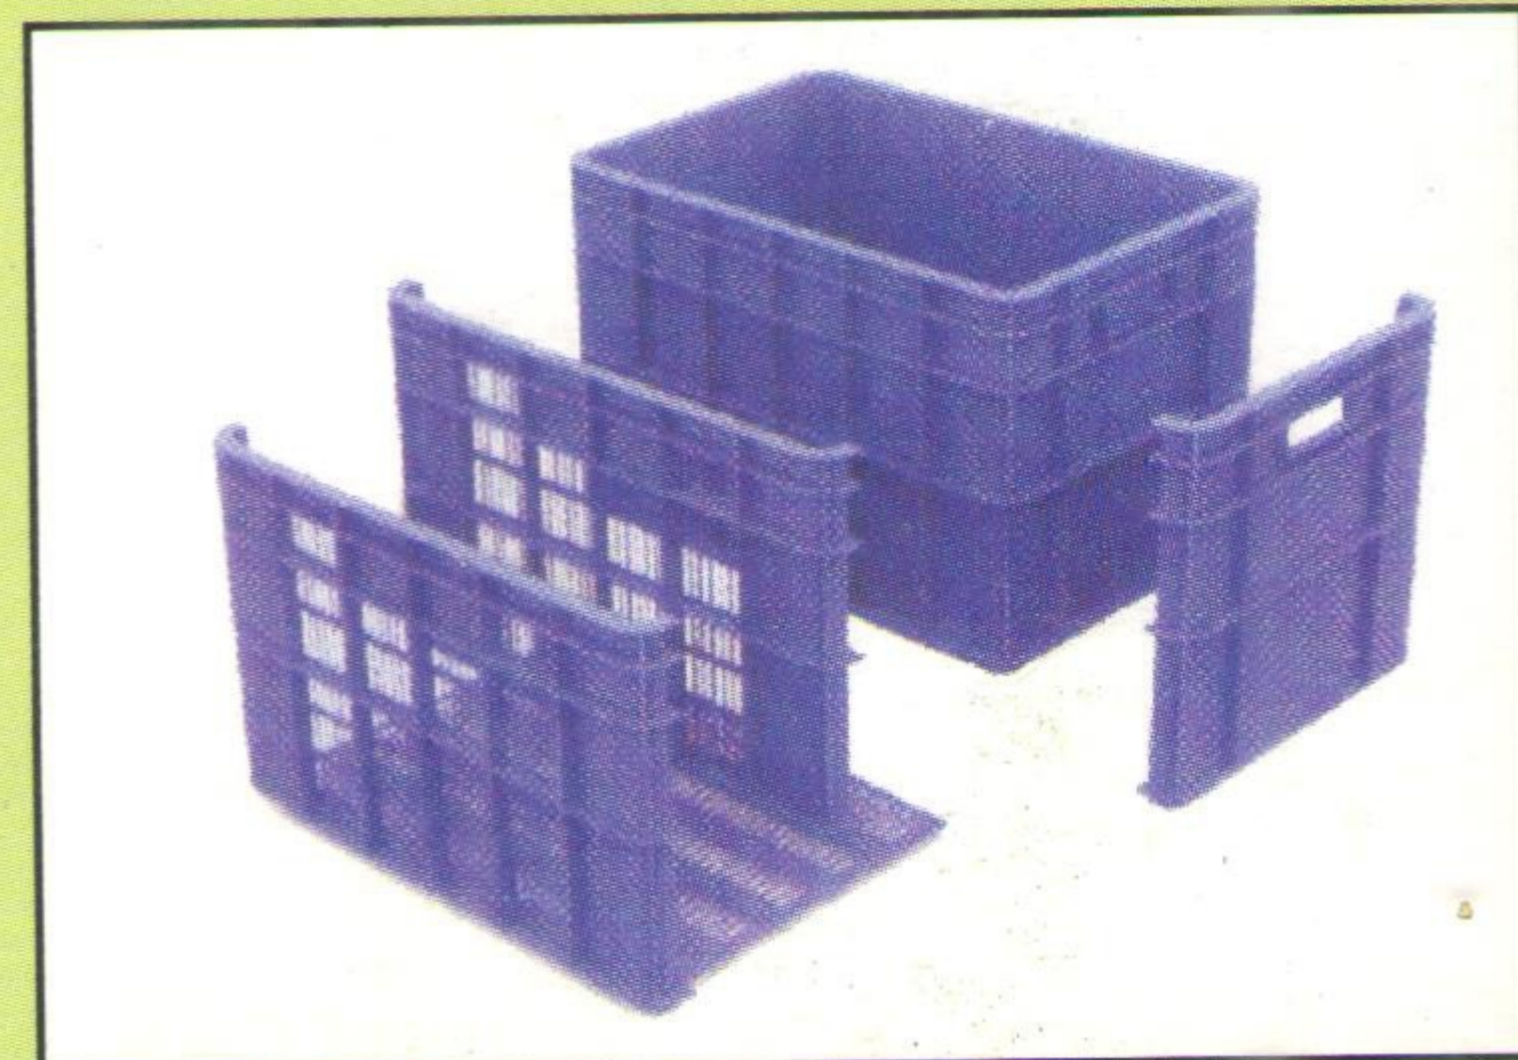

## Plastic Crates

OD : 400 X 300 X 200 mm  
ID : 365 X 265 X 215 mm

OD : 300 X 200 X 200 mm  
ID : 265 X 165 X 190 mm

OD : 400 X 300 X 275 mm  
ID : 365 X 265 X 270 mm

OD : 600 X 400 X 325 mm  
ID : 565 X 365 X 320 mm

OD : 545 X 360 X 280 mm  
ID : 510 X 325 X 275 mm

OD : 600 X 400 X 380 mm  
ID : 565 X 365 X 375 mm

Bin - 15

200 X 126 X 100 mm

Effective Height : 50 mm

Bin - 25

230 X 150 X 127 mm

Effective Height : 62 mm